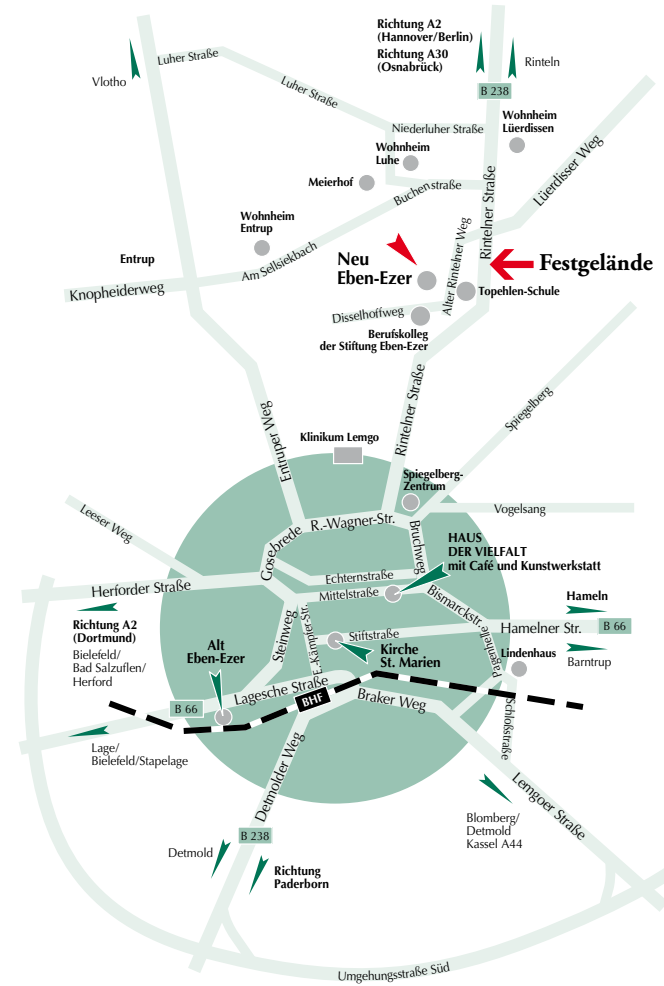

Pendelverkehr zwischen 11.00 Uhr und 17.00 Uhr (letzte Fahrt stadteinwärts) zwischen Alt Eben-Ezer, Lagesche Straße über Bruchweg/Stadtwerke zum Festgelände Neu Eben-Ezer

Bitte vormerken:

27. September | 16.00 Uhr

Kirche Neu Eben-Ezer

**Integratives Musiktheaterprojekt:
Lichtwege, Licht(-)gestalten**

Eintritt frei, Spenden machen Freude und ermöglichen mehr Musik

*ISG = Integrative Sportgemeinschaft
Änderungen vorbehalten