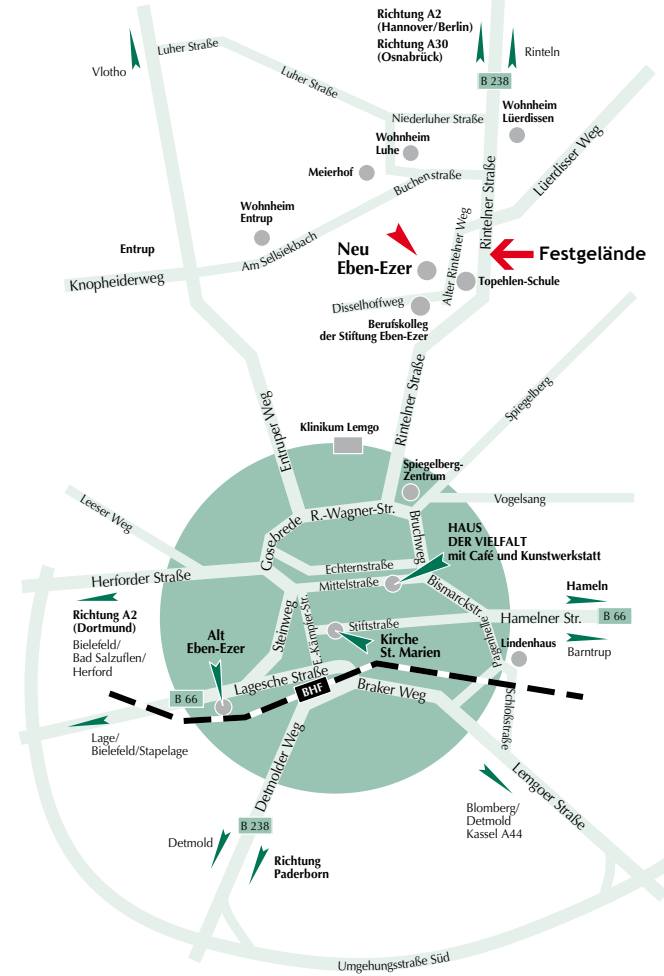

Wiese an der Kirche

Bungee-Jumping, Klangzelt, Spiele

Dies und noch mehr

- ab 11.30 Uhr - **Erbensuppe** vor dem Wirtschaftsgebäude
- **Kaffee und Kuchen** bei eeWerk und im Café auf dem Kirchplatz
- **Cocktails** auf dem Kirchplatz
- **Bobby-Car Rennen** an der Topehlen-Schule
- **Bogenschießen, Märchen, Bewegungsparcours, Ponyreiten**
- Das **Snoezelenzentrum** ist geöffnet
- Offene Tür der Therapieräume von **autismus OWL e.V.** am Volkeningweg
- **Flohmarkt**
- **Feuerwehrwagen**
- **Große Hüpfburg**
- **Kutschfahrten** zum Meierhof mit Molkereibesichtigung (12.00, 14.00 und 16.00 Uhr)

An- und Abfahrt des kostenlosen

Jahresfest-Pendelbusses

- Erste Fahrt ab**
- Regenstorplatz 11.00 Uhr
- Stadtwerke 11.05 Uhr
- Klinikum 11.10 Uhr
- Neu Eben-Ezer 11.15 Uhr
- Klinikum 11.20 Uhr
- Stadtwerke 11.25 Uhr
- Regenstorplatz 11.30 Uhr usw.
- Letzte Fahrt ab**
- Neu Eben-Ezer 17.15 Uhr